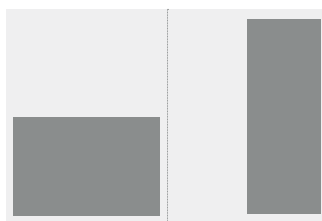

1/2 Quer
195 x 130 mm
Satzspiegel

1/2 Hoch
90 x 270 mm
Satzspiegel

Bitte schickt eure Anzeigen im PDF-Format PDF/X-3 mit einer Auflösung von 300 dpi, mit eingebetteten Schriften und in dem Farbraum CMYK.